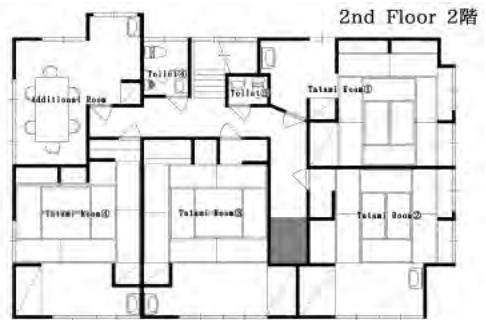

No.	22	分類 1. 飲食店の事例 <input type="checkbox"/> 1) 郊外民家等を活用の飲食店 <input type="checkbox"/> 2) 郊外の飲食店 <input type="checkbox"/> 3) 文化財施設活用の飲食店 <input type="checkbox"/> 4) 庭のある小さな美術館の飲食店 <input type="checkbox"/> 5) その他	2. 飲食店以外の収益施設・事業等の事例 <input checked="" type="checkbox"/> 1) 宿泊施設 <input type="checkbox"/> 2) プライダル <input type="checkbox"/> 3) 着物レンタル <input type="checkbox"/> 4) 写真撮影 <input type="checkbox"/> 5) マルシェ（青空市）の開催
名称	貸古民家 源七		
所在地	岐阜県飛騨市古川町数河1018		
業種	貸古民家		
設置者	飛騨里山オフィスプロジェクト(株式会社柳組と株式会社美ら地球(ちゅらぼし))		
運営者	同上		
営業時間	チェックイン 15:00~20:00 チェックアウト 12:00		
オープン	2007年10月		
Webサイト	<a href="https://www.chura-boshi.com/">https://www.chura-boshi.com/</a>		
内容	飛騨の山あいには佇む、約200年以上の歴史をもつ古民家を一棟まるごと貸切できる宿。		