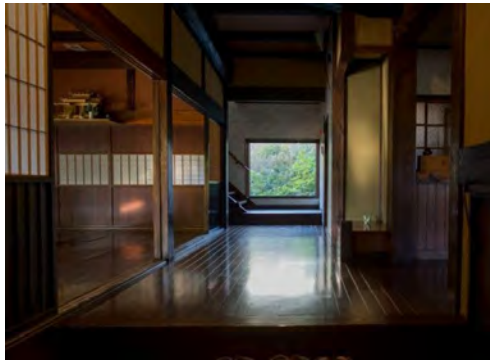

No.	22	分類 1. 飲食店の事例 <input type="checkbox"/> 1) 郊外民家等を活用の飲食店 <input type="checkbox"/> 2) 郊外の飲食店 <input type="checkbox"/> 3) 文化財施設活用の飲食店 <input type="checkbox"/> 4) 庭のある小さな美術館の飲食店 <input type="checkbox"/> 5) その他	2. 飲食店以外の収益施設・事業等の事例 <input checked="" type="checkbox"/> 1) 宿泊施設 <input type="checkbox"/> 2) プライダル <input type="checkbox"/> 3) 着物レンタル <input type="checkbox"/> 4) 写真撮影 <input type="checkbox"/> 5) マルシェ（青空市）の開催
名称	貸古民家 源七		
所在地	岐阜県飛騨市古川町数河1018		
業種	貸古民家		
設置者	飛騨里山オフィスプロジェクト(株式会社柳組と株式会社美ら地球(ちゅらぼし))		
運営者	同上		
営業時間	チェックイン 15:00~20:00 チェックアウト 12:00		
オープン	2007年10月		
Webサイト	<a href="https://www.chura-boshi.com/">https://www.chura-boshi.com/</a>		
内容	飛騨の山あいには佇む、約200年以上の歴史をもつ古民家を一棟まるごと貸切できる宿。		